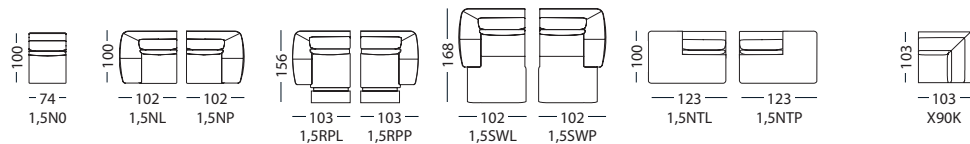

Sonata

KLER