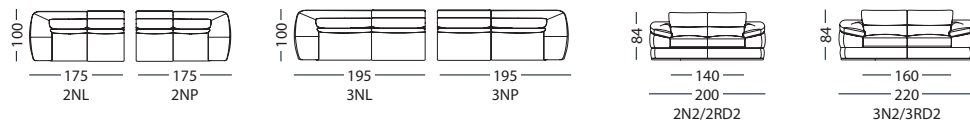

Sonata

KLER