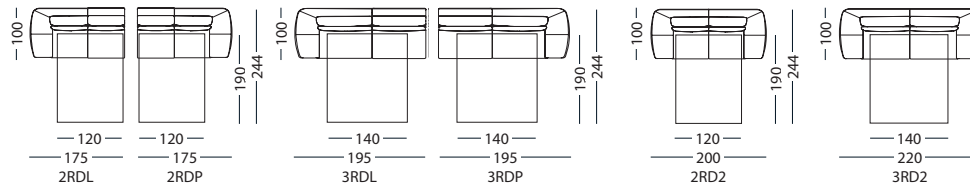

Sonata

KLER