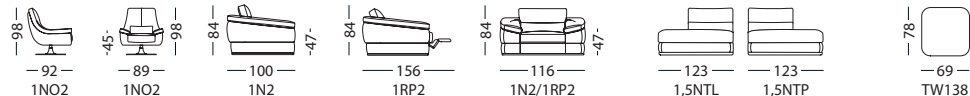

Sonata

KLER