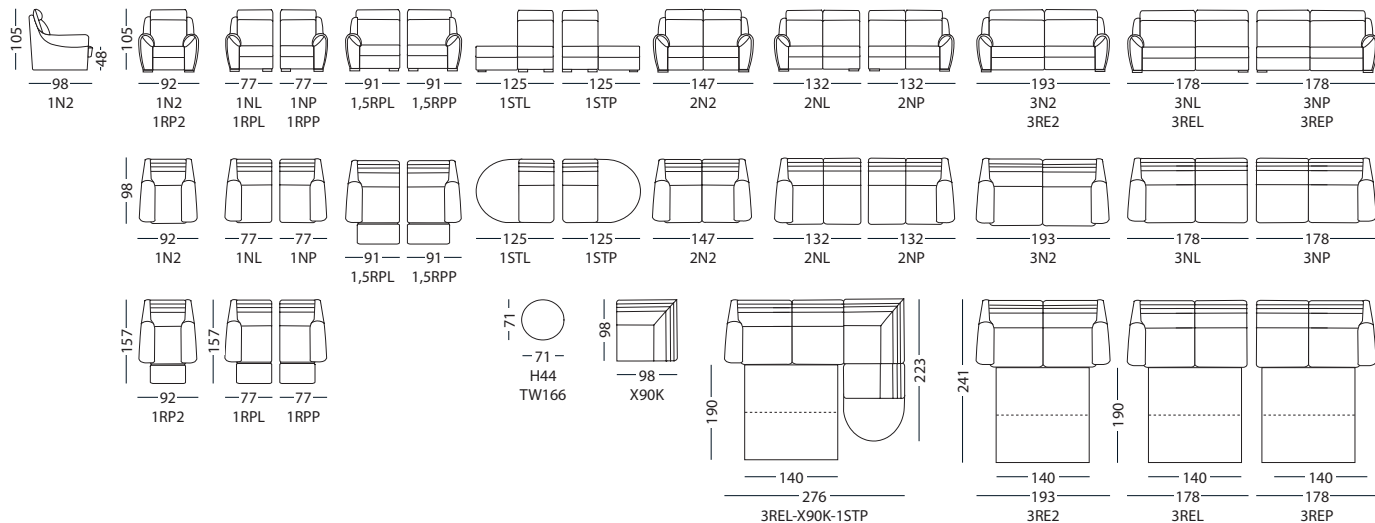

Pavana

KLER