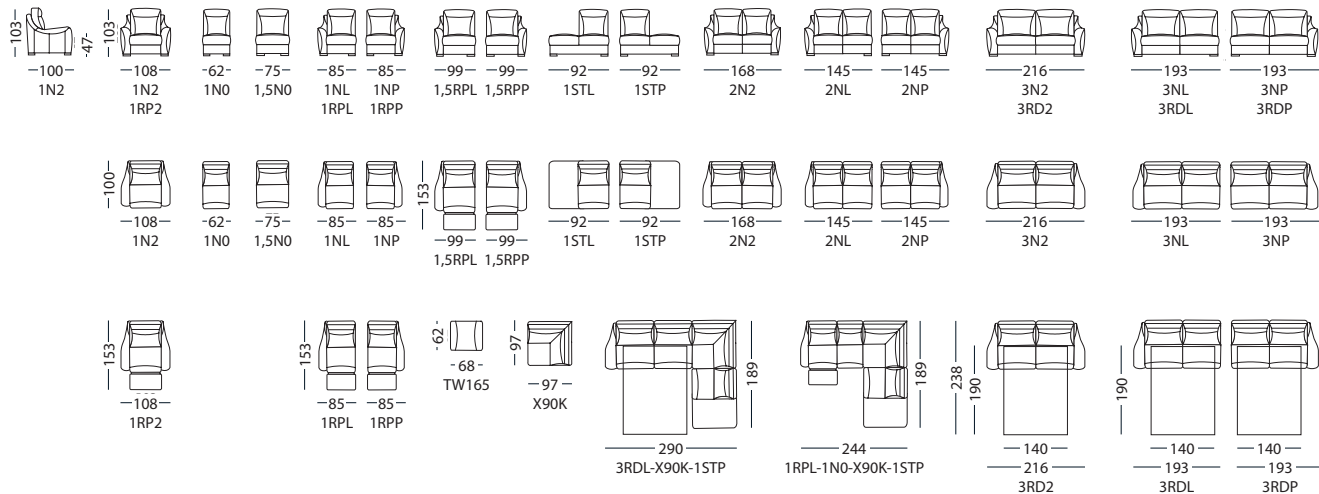

Notturmo

KLER