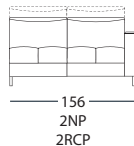

Fuga

KLER