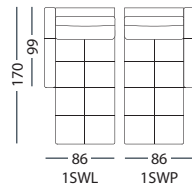

Fuga

KLER