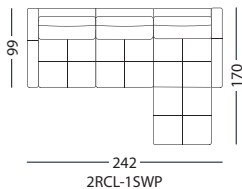

Fuga

KLER