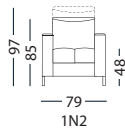

Fuga

KLER