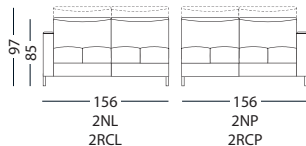

Fuga

KLER