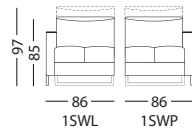

Fuga

KLER