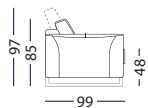

Fuga

KLER