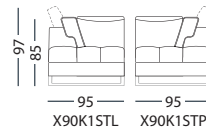

Fuga

KLER