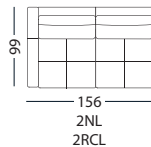

Fuga

KLER