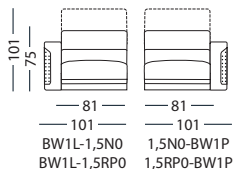

Cadenza

BW1L-1,5RPO-1,5NO-X90K-1,5NO-1,5RPO-BW1P

BW1L-1,5NO-X90-1,5NO-BW1P

KLER