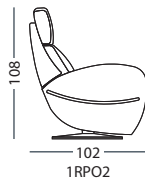

Twist Solo

KLER