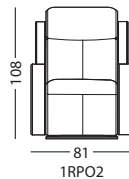

Twist Solo

KLER