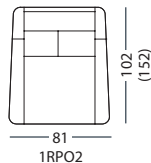

Twist Solo

KLER