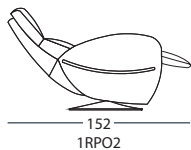

Twist Solo

KLER